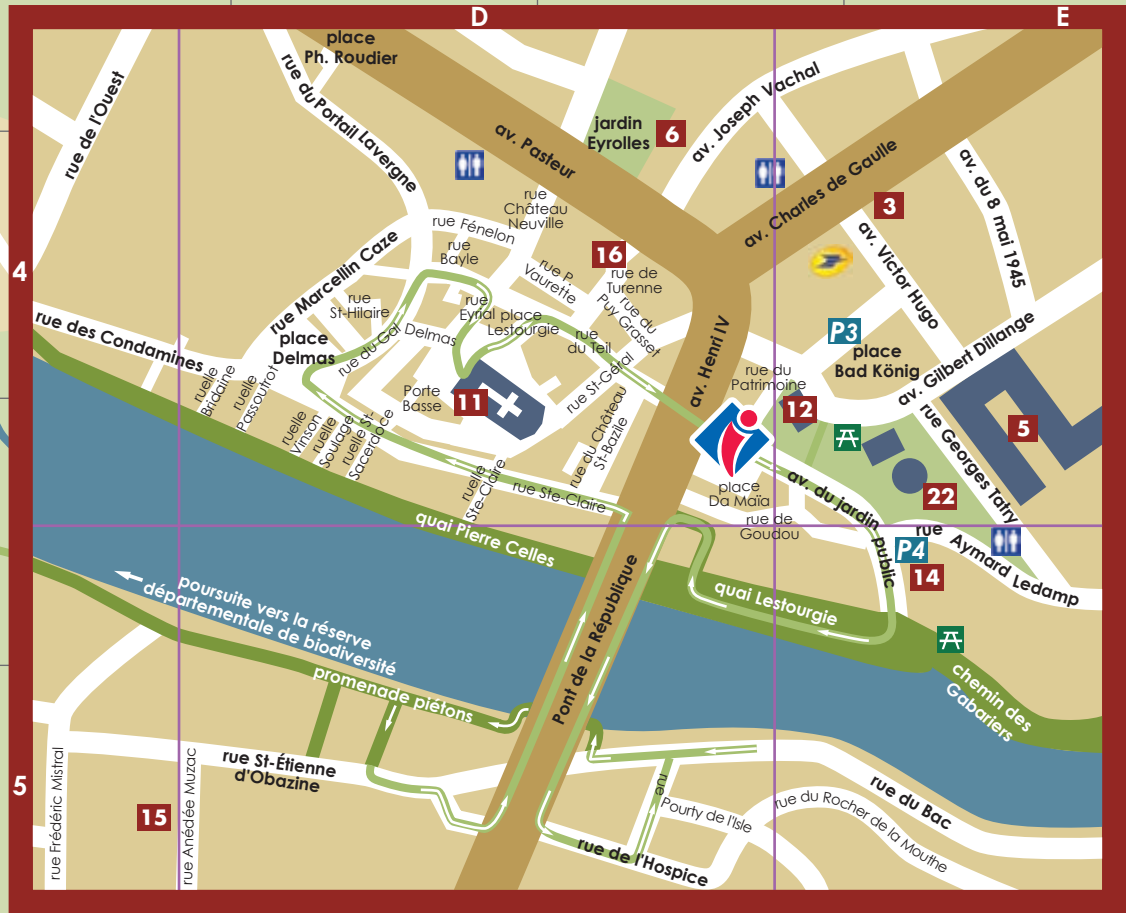

PLAN DU CENTRE-VILLE
circuit du patrimoine / tour of historic buidings

- **P1** Parking centre-ville
- **P2** Parking du marché
- **P3** Parking des quais 1
- **P4** Parking des quais 2
- **P5** Parking Dordogne
- **P6** Parking rive droite