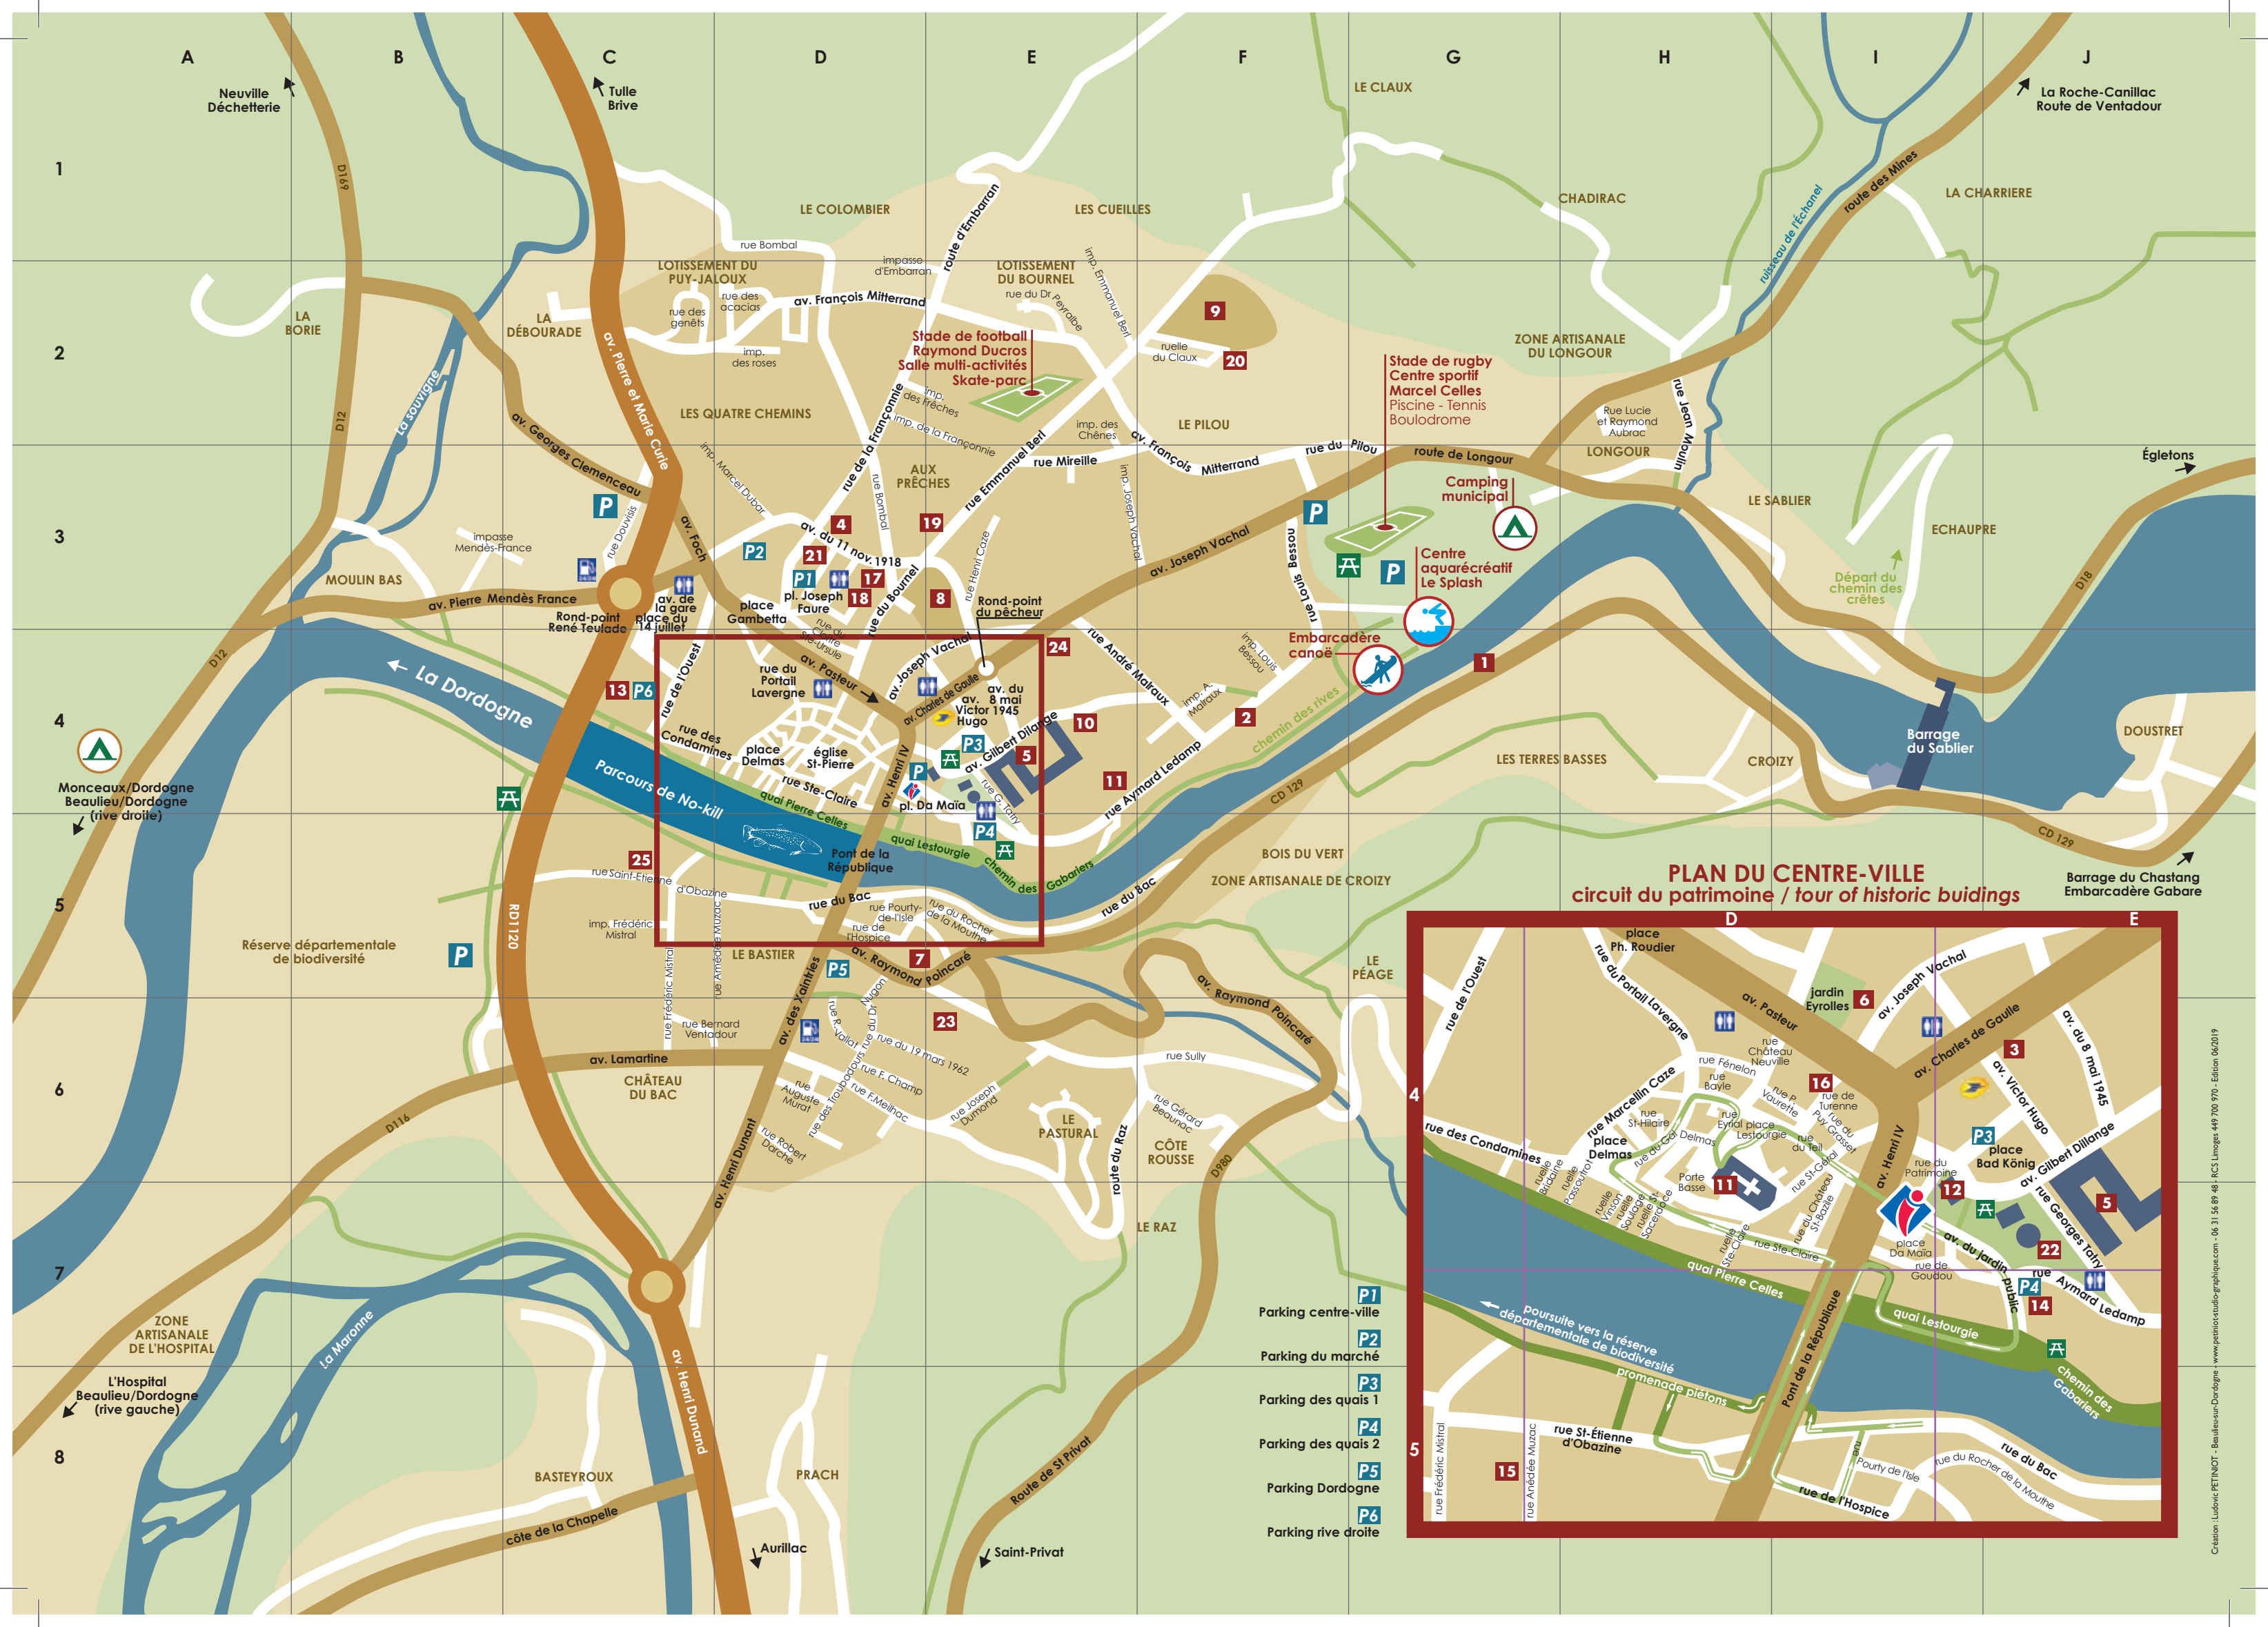

PLAN DU CENTRE-VILLE
circuit du patrimoine / tour of historic buidings

- **P1** Parking centre-ville
- **P2** Parking du marché
- **P3** Parking des quais 1
- **P4** Parking des quais 2
- **P5** Parking Dordogne
- **P6** Parking rive droite