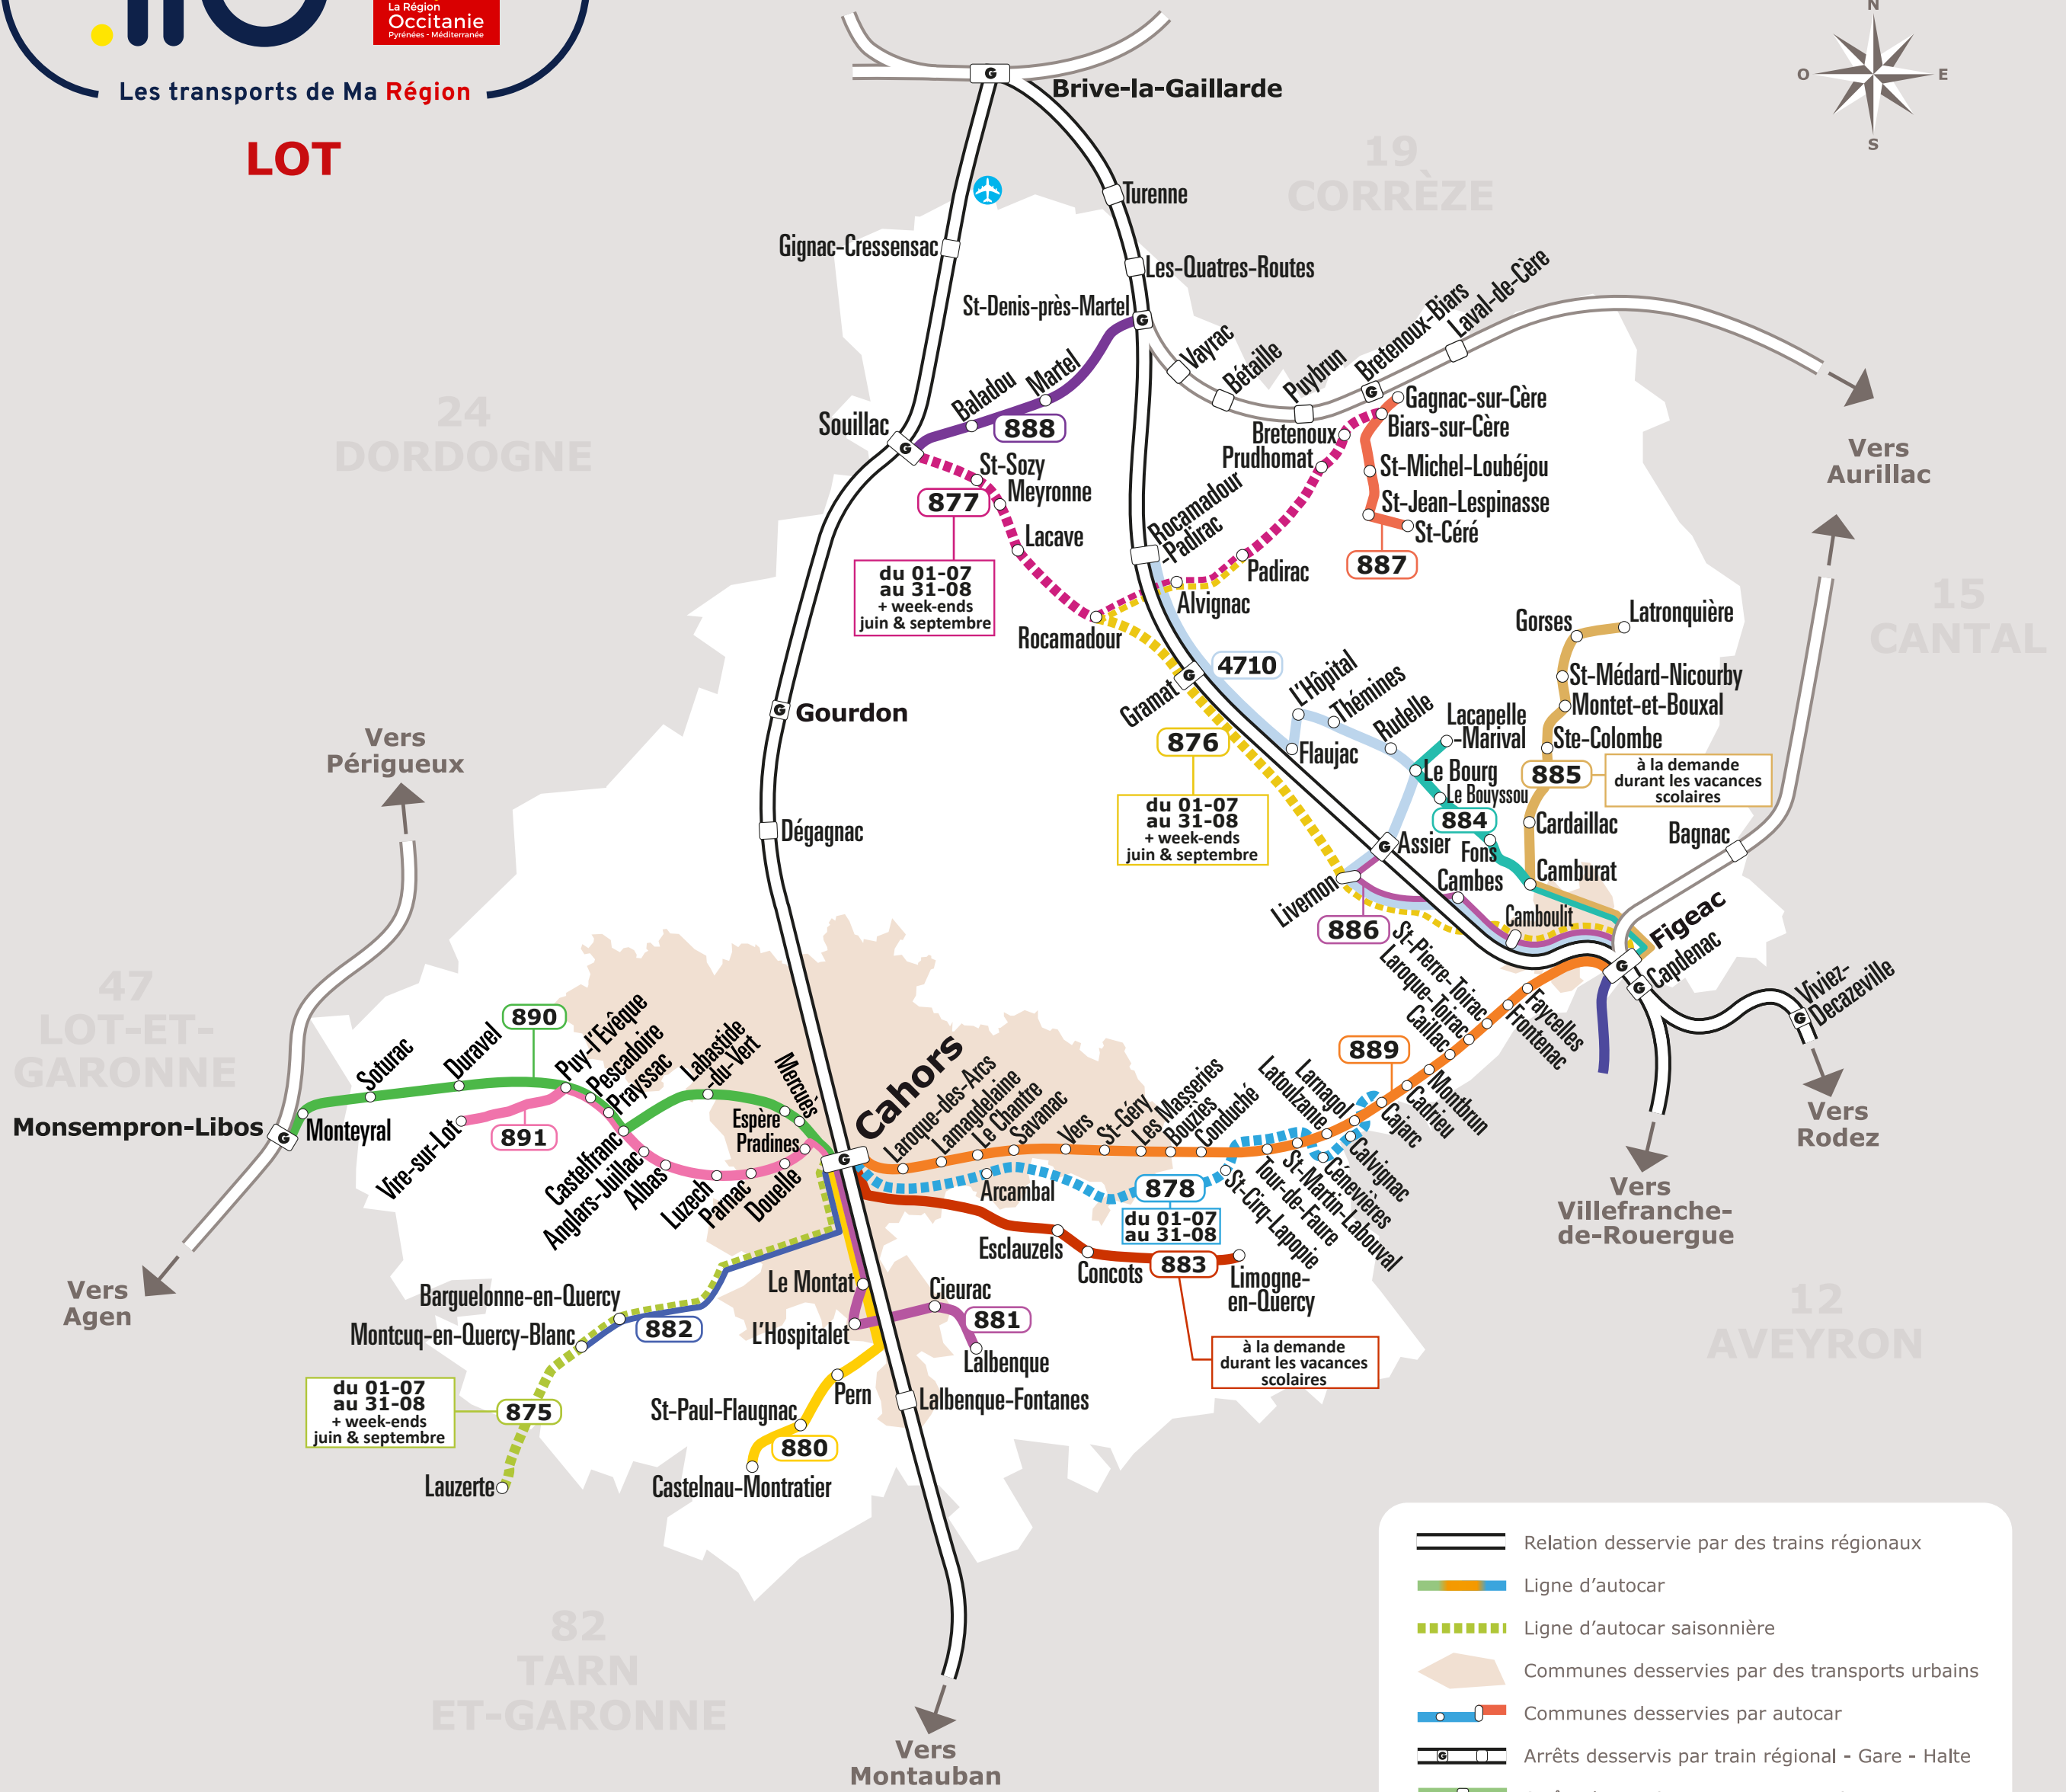

LOT

Vers Périgueux

Vers Agen

Vers Montauban

Vers Aurillac

Vers Rodez

Vers Villefranche-de-Rouergue

-  Relation desservie par des trains régionaux
-  Ligne d'autocar
-  Ligne d'autocar saisonnière
-  Communes desservies par des transports urbains
-  Communes desservies par autocar
-  Arrêts desservis par train régional - Gare - Halte
-  Arrêts desservis par autocar et train